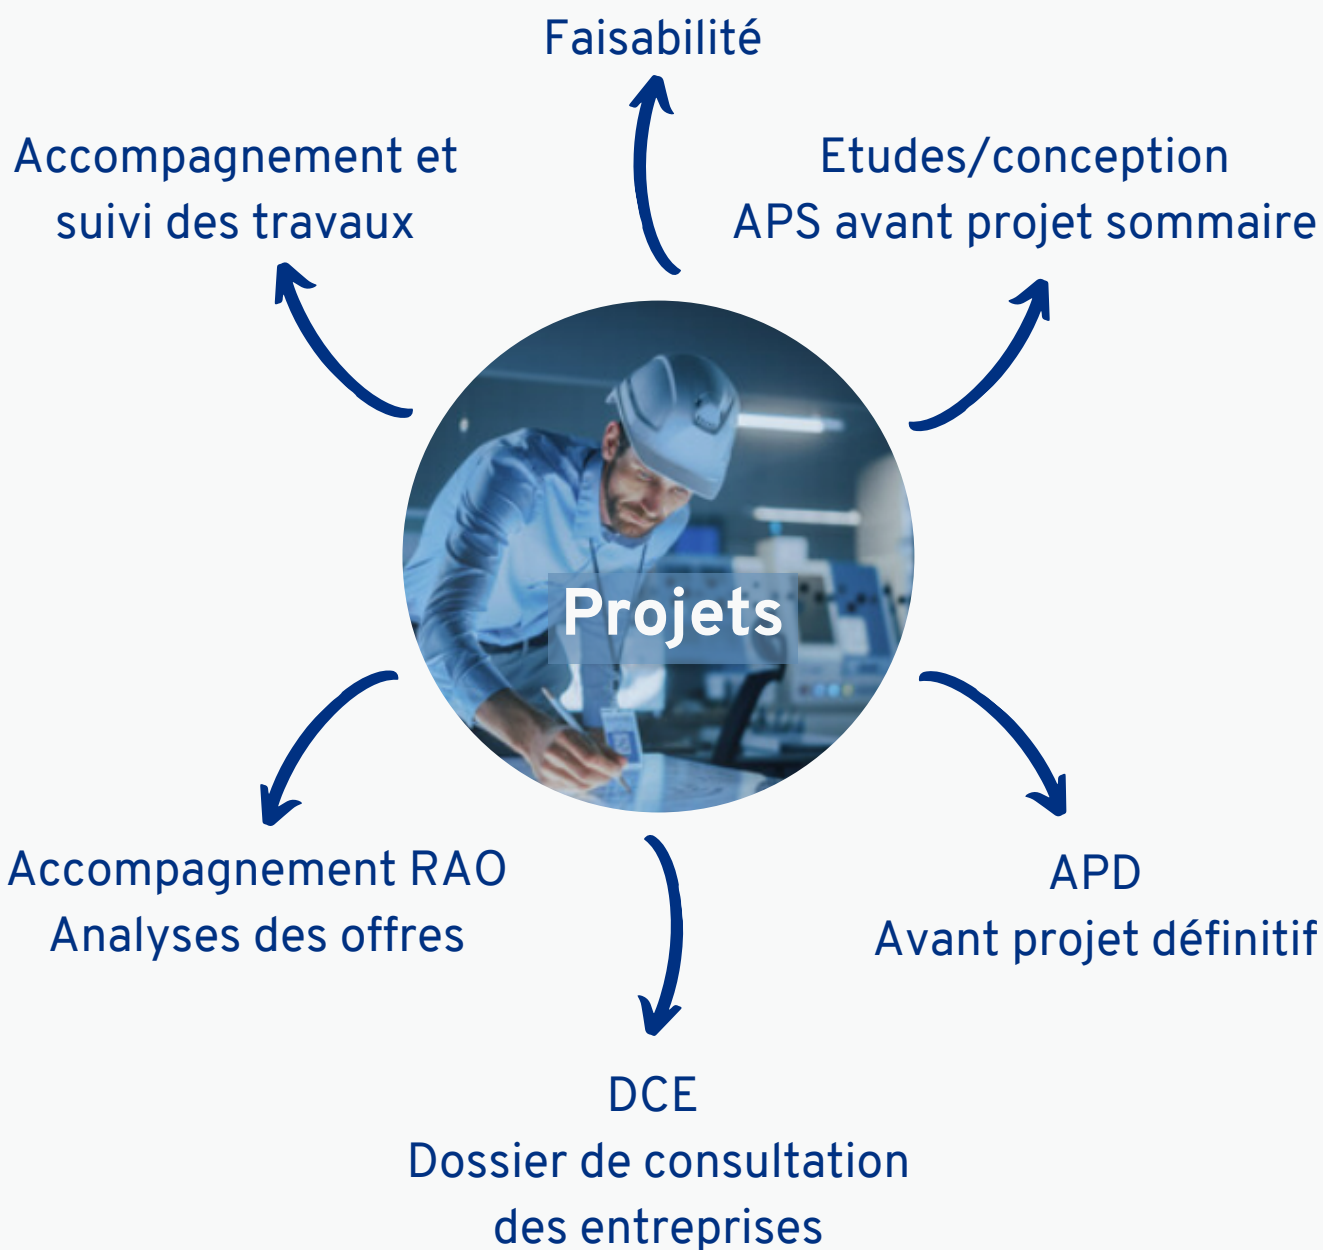

Maitrise d'œuvres

Bureau d'études techniques

Assistance à maitrise d'ouvrage

Nos prestations